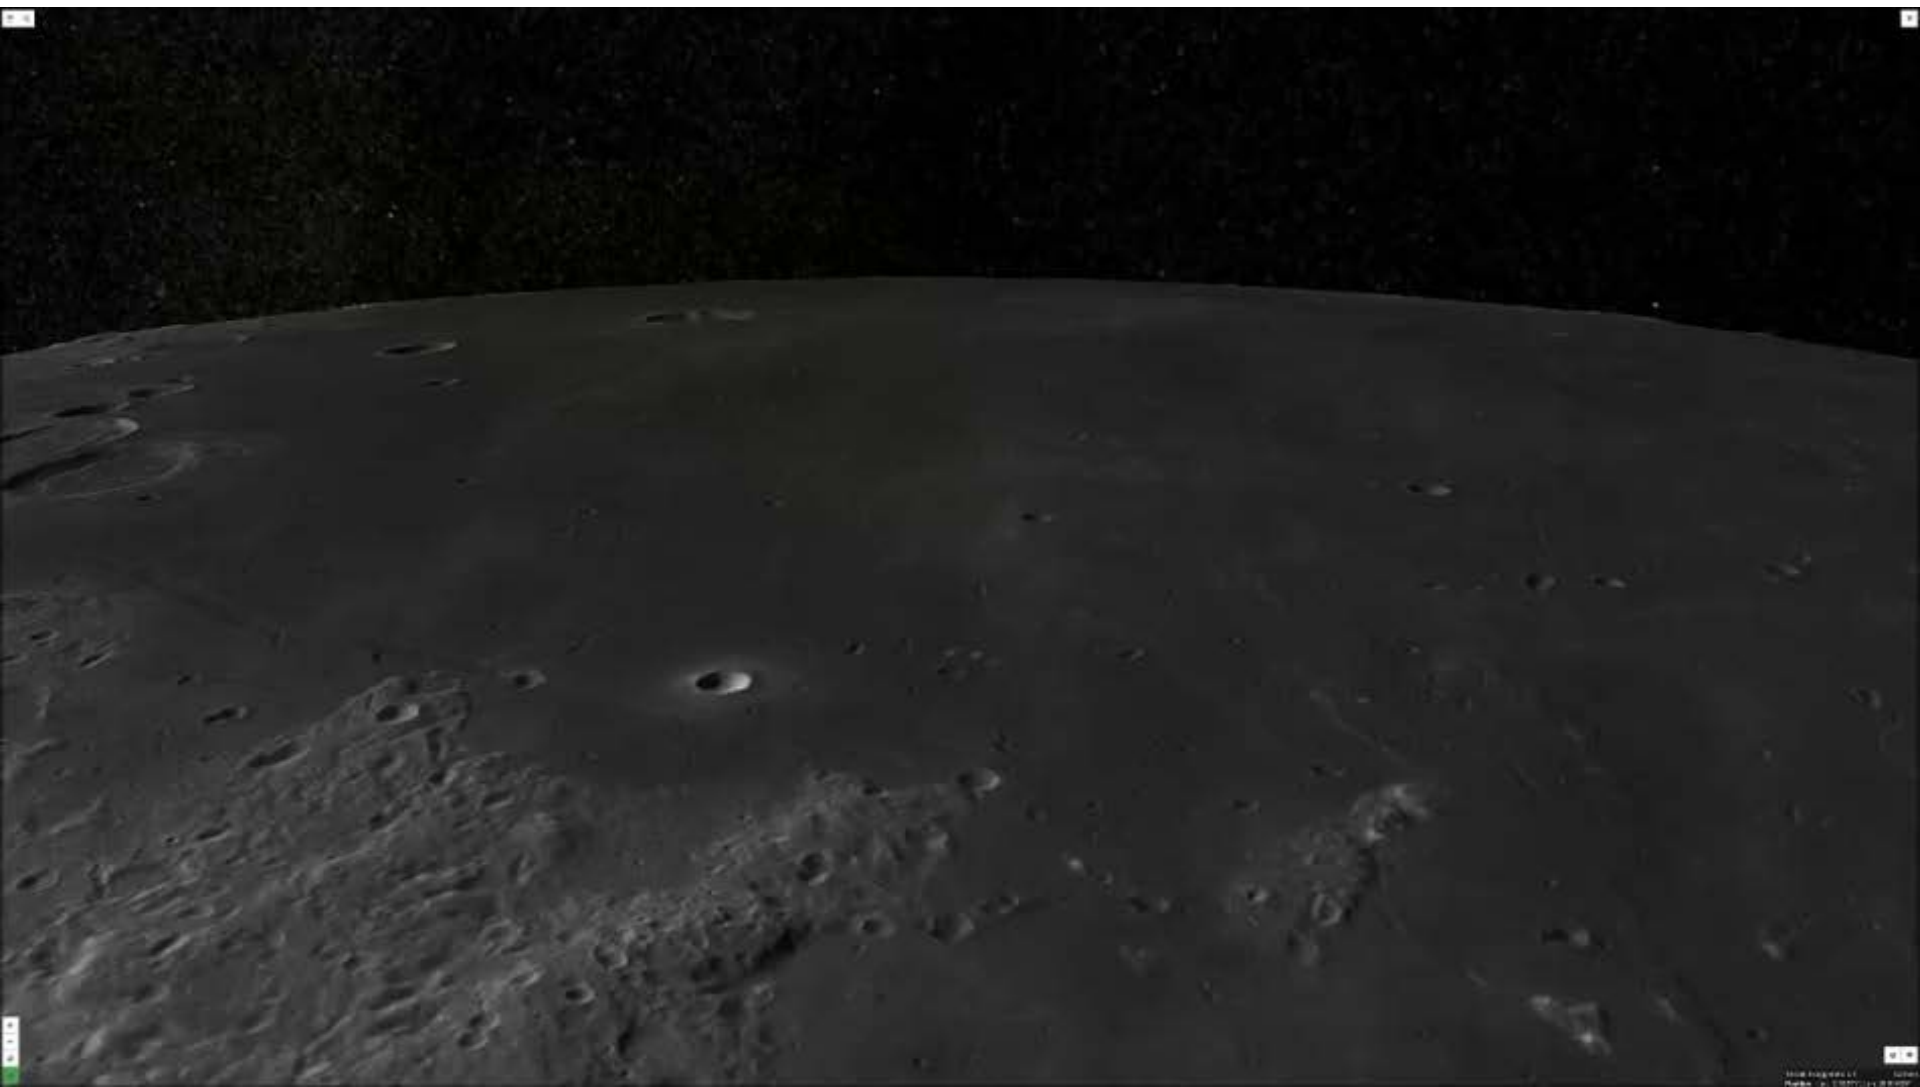

Position: 82 km  
Lat: -41.71337° Lon: 52.45188°

# NASA Solar System Treks

<https://trek.nasa.gov>

Moon Trek

<https://trek.nasa.gov/moon/>

# NASA Solar System Treks

<https://trek.nasa.gov>

Mars Trek

<https://trek.nasa.gov/mars/>

# NASA Solar System Treks

<https://trek.nasa.gov>

Vesta Trek

<https://trek.nasa.gov/vesta/>