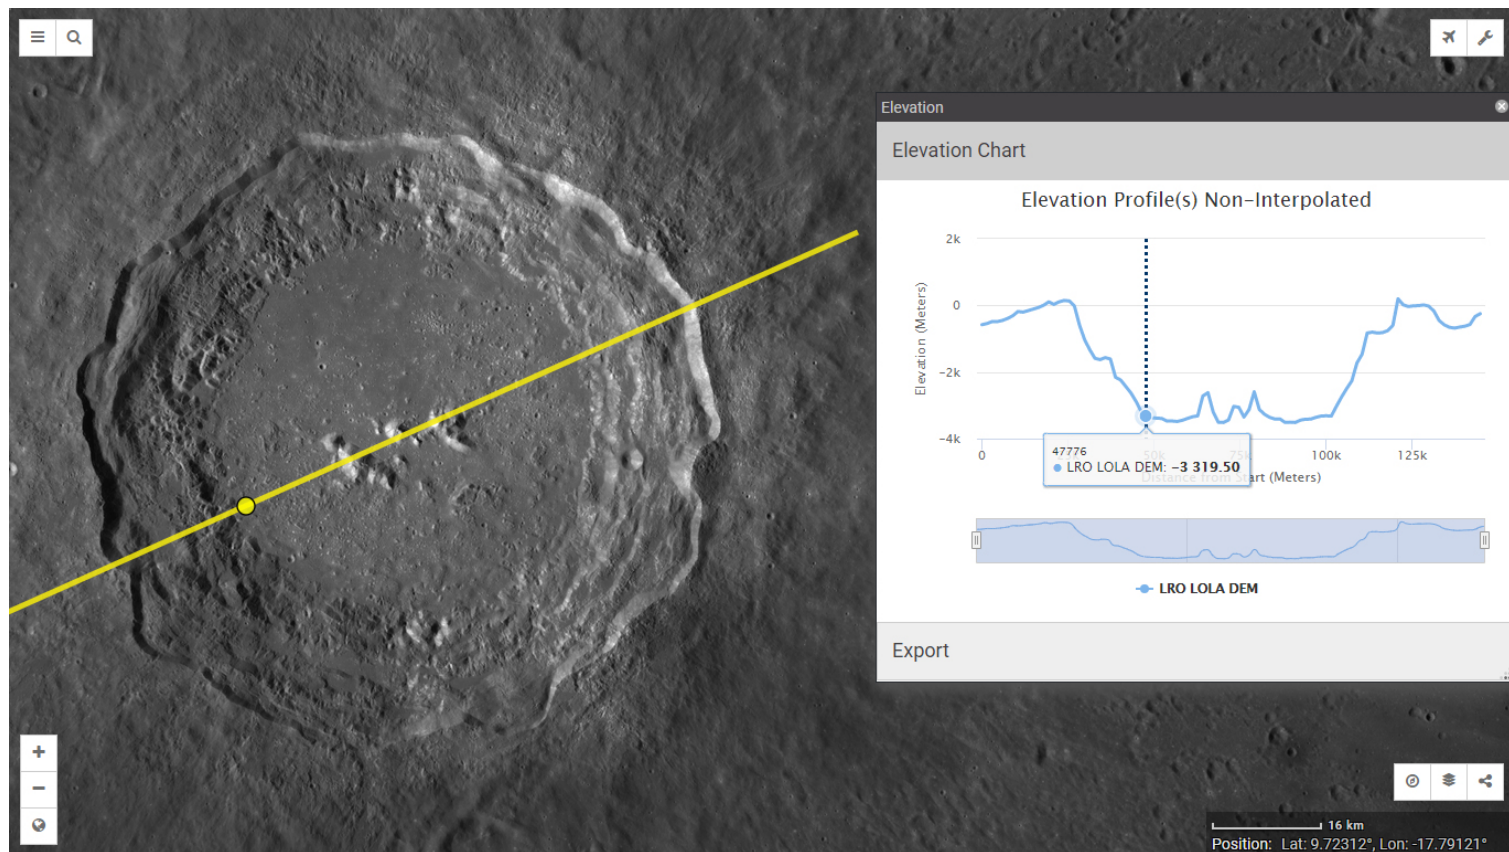

# NASA Solar System Treks

<https://trek.nasa.gov>

LRO DIVINER Average Temperature

# NASA Solar System Treks

<https://trek.nasa.gov>

Position: 82 km  
Lat: -41.71337° Lon: 52.45188°