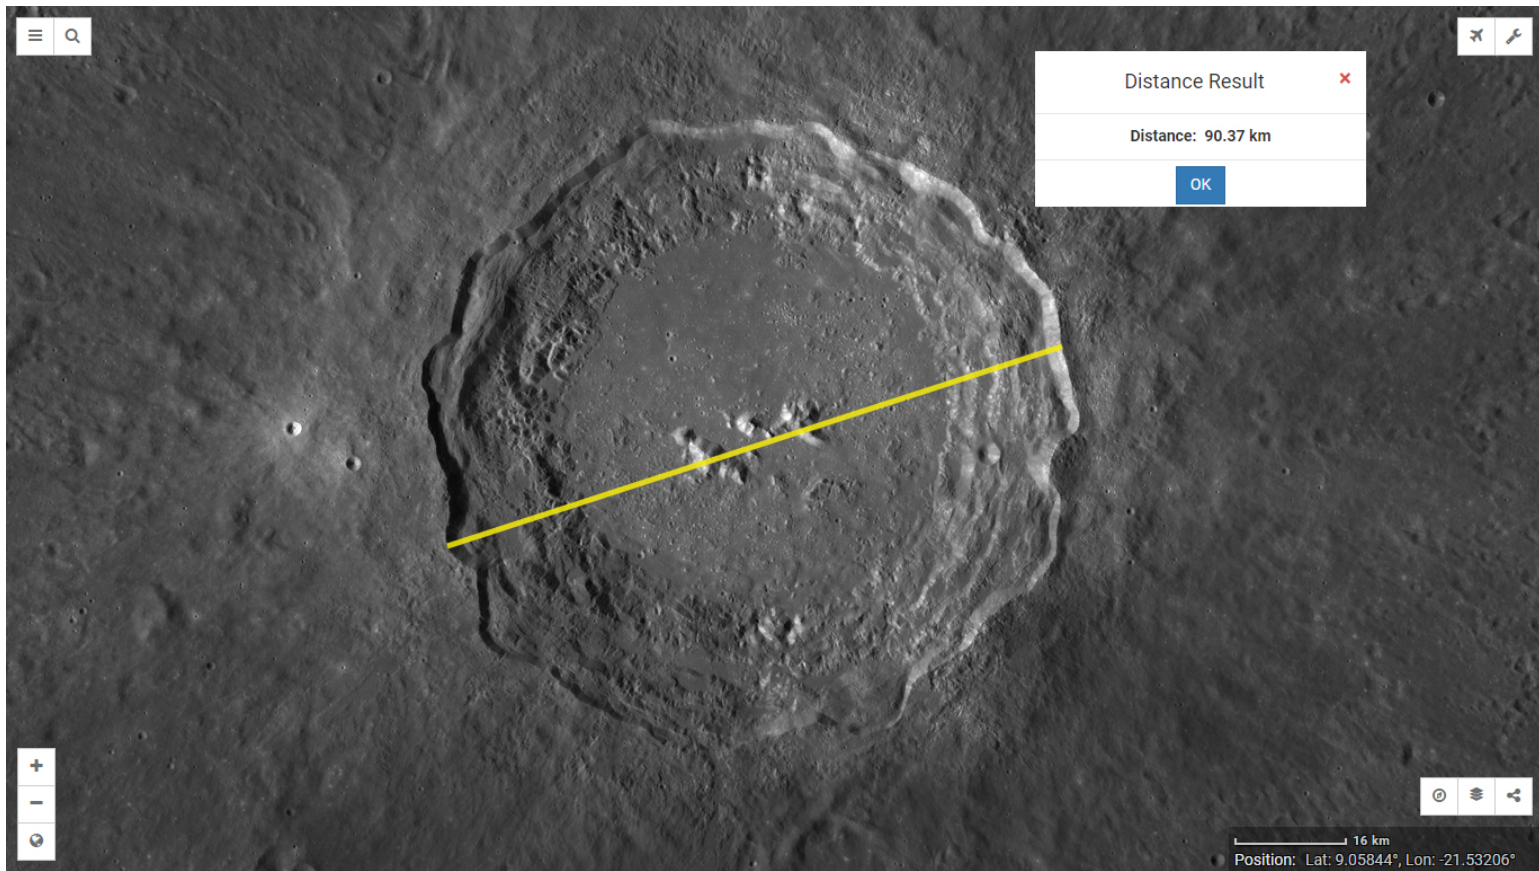

# NASA Solar System Treks

<https://trek.nasa.gov>

LRO LOLA Slope Map

# NASA Solar System Treks

<https://trek.nasa.gov>

LRO DIVINER Average Temperature

# NASA Solar System Treks

<https://trek.nasa.gov>

Position: 82 km  
Lat: -41.71337° Lon: 52.45188°