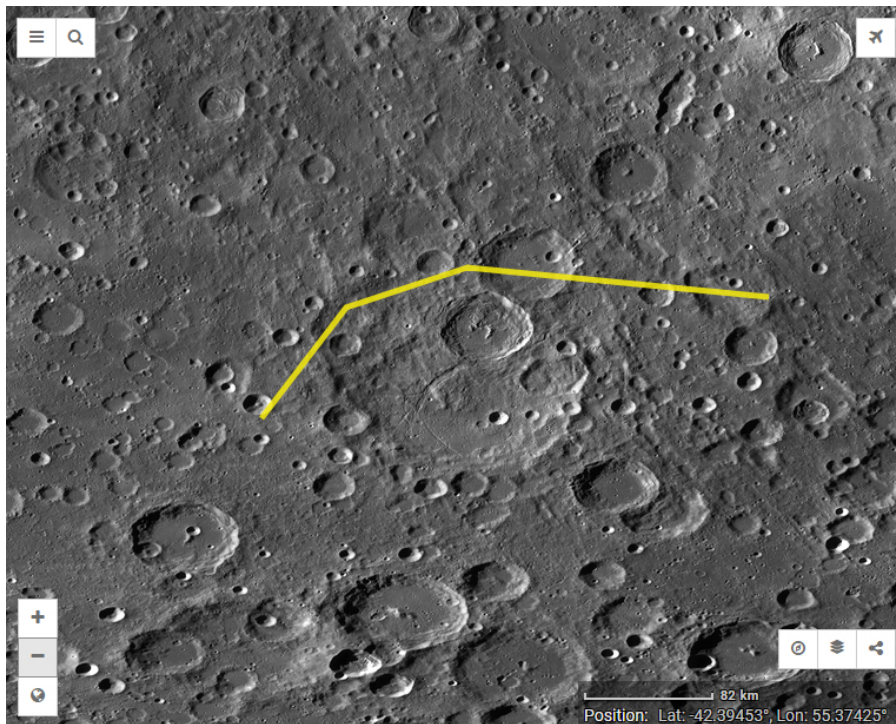

# NASA Solar System Treks

<https://trek.nasa.gov>

# NASA Solar System Treks

<https://trek.nasa.gov>

3D Print File Generation

Position: 82 km  
Lat: -41.71337° Lon: 52.45188°