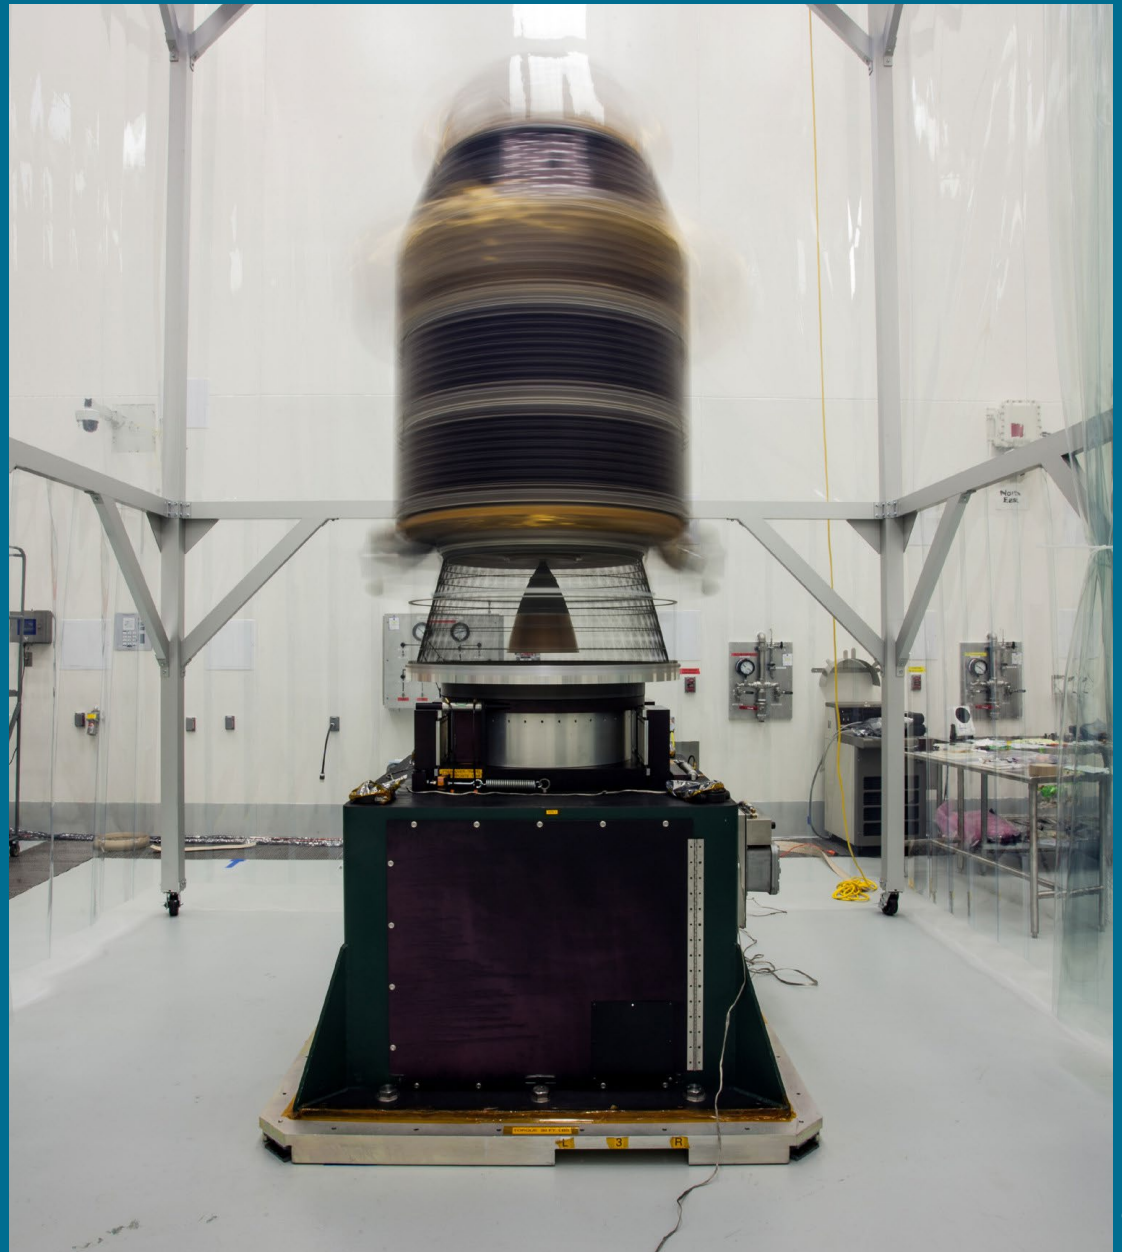

# SPIN TEST

A perfectly balanced spacecraft ensures stable flight and steady navigation. Is your spacecraft balanced for flight? Use the spin test to find out.

## Did something spin free?

Improve your spacecraft by returning to the Design and Build stations.

# PRUEBA DE GIRO

Una nave espacial perfectamente balanceada garantiza un vuelo estable y una navegación firme. ¿Tu nave espacial está balanceada para el vuelo? Usa la prueba de giro para averiguarlo.

## ¿Se soltó algo?

Perfecciona tu nave espacial volviendo a las estaciones de Construcción y de Diseño.

A spin test shows NASA engineers that a spacecraft is perfectly balanced for flight.

Una prueba de giro les muestra a los ingenieros de la NASA que la nave espacial está perfectamente balanceada para el vuelo.