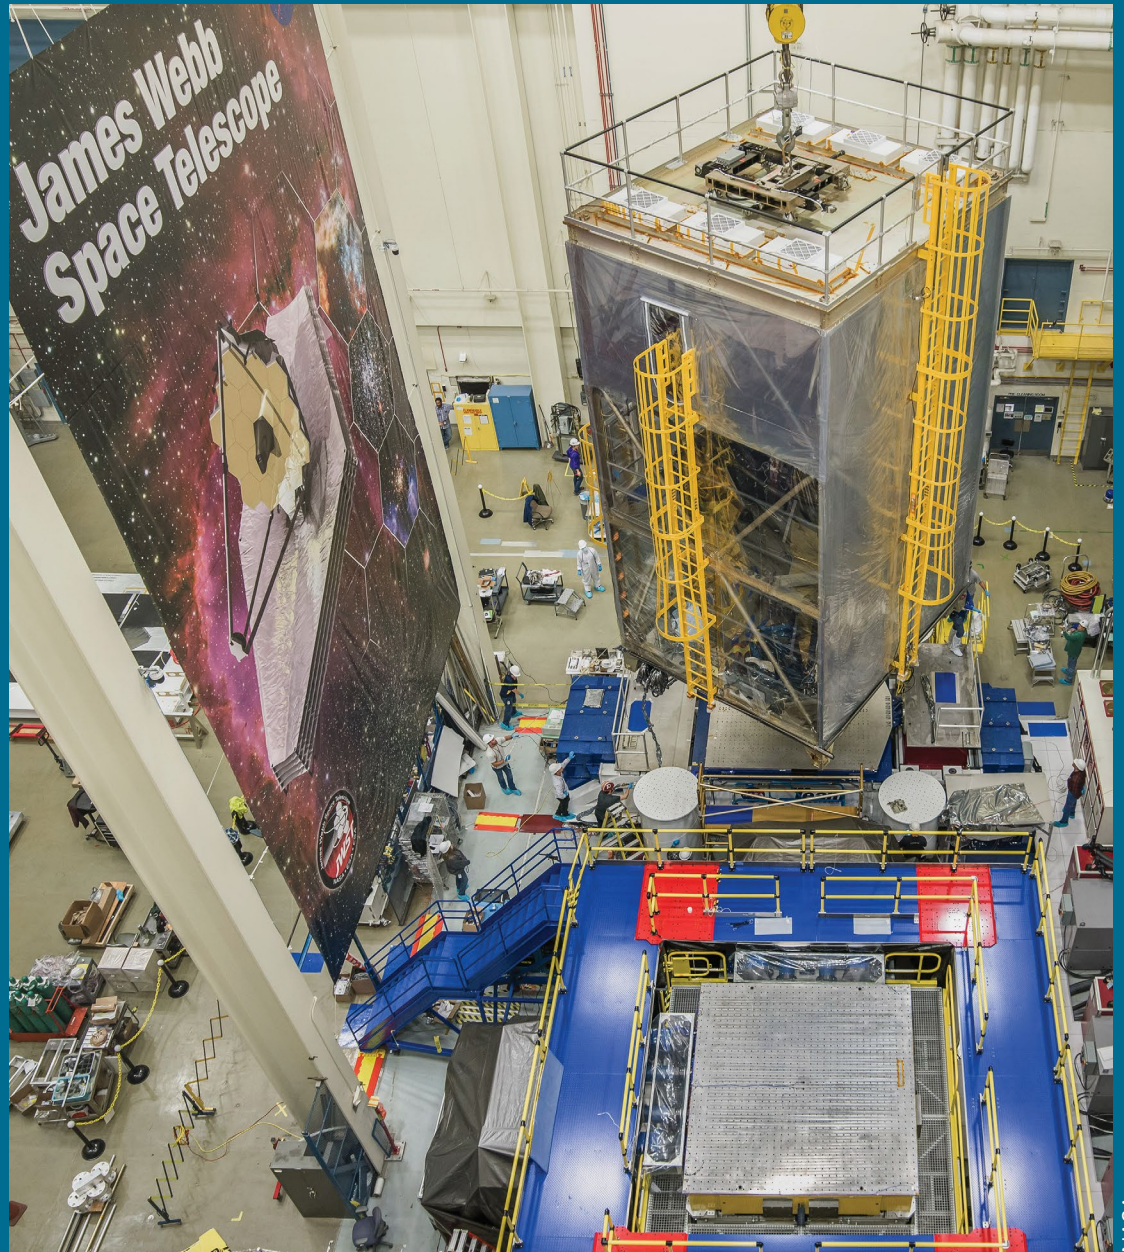

SHAKE TEST

Launching to space on a rocket is a shaky experience. Can your spacecraft survive a good shaking? Use the shake test to find out.

Did something shake loose?

Improve your spacecraft by returning to the Design and Build stations.

PRUEBA DE VIBRACIÓN

El cohete vibra al ser lanzado al espacio. ¿Puede tu nave espacial resistir un buen sacudón? Usa la prueba de vibración para averiguarlo.

¿Se soltó algo?

Perfecciona tu nave espacial volviendo a las estaciones de Construcción y de Diseño.

Engineers prepare the James Webb Space Telescope for a shake test.

Ingenieros preparan el telescopio espacial James Webb para una prueba de vibración.