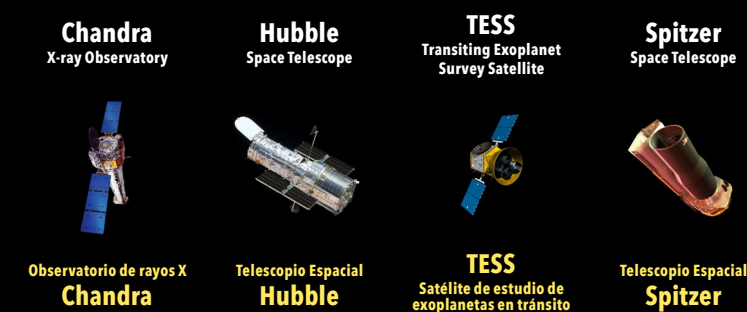

OBJECTS IN OUR UNIVERSE

OBJETOS EN NUESTRO UNIVERSO

CLOSE TO EARTH

Objects currently orbiting Earth.

SPACECRAFT: NAVES ESPACIALES:

MOON: LUNA:

Earth's moon

Luna de la Tierra

CERCA DE LA TIERRA

Objetos orbitando la Tierra en la actualidad.

INSIDE OUR SOLAR SYSTEM

Objects currently orbiting the Sun, or orbiting something that orbits the Sun, our solar system's star.