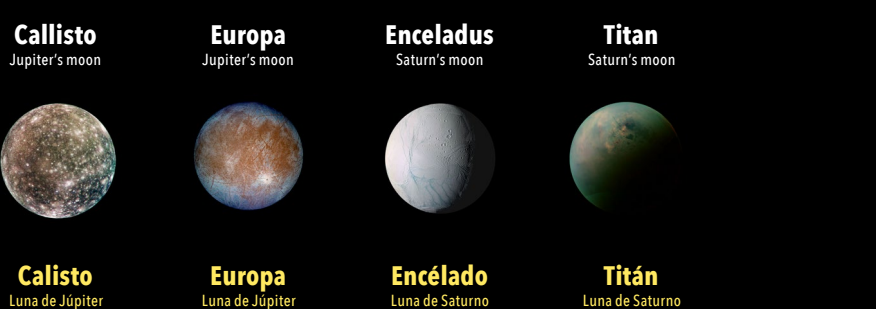

PLANETARY MOONS: LUNAS PLANETARIAS: